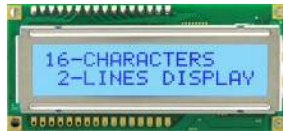

ひとわざ(一技)名: 日本製、高品質、1枚からお届けします

1. 概要(200字目安)

三共社液晶ディスプレイは、モノクロLCD表示モジュール(キャラクタ表示、グラフィック表示)の豊富なラインナップをご用意しております。一般的なイエローグリーンバックライトの他、白色バックライト品や広温度範囲品、ノイズ対策品をリリースしております。

白色バックライトを使用した液晶モジュールは、半透過型LCDパネルを採用しているため、明るい場所、暗い場所を問わず高い視認性を得ております。日本メーカーならではのきめ細やかな対応により、長期的に生産される産業機器などの製品にも、安心してご採用いただけます。

写真・図(要点説明)

<液晶でお困りになった経験はありませんか？>

- ・生産中止 : 産業機器市場へ重要な**長期安定供給の実現**
- ・不具合対応 : **国内での不具合解析の実施**
- ・購入LOT : **1枚から安定供給**
- ・見やすさ : **白色バックライト**採用により、高視認性を実現
  半透過型により**太陽光下でもはっきり見える!**
- ・高品質 : 日本製
  安心できる生産体制
- ・EOS対策 : **ダンピング抵抗、LDO、コンデンサを追加し信号線上のスパイクノイズ、電源上の過電圧、バックライトから侵入するノイズを対策**

2. 企業概況

会社名	株式会社 三共社		代表者名	川鍋 季明			
			窓口担当	佐藤 孝哉			
事業内容	電子部品及び電子機器の販売		U R L	http://www.sankyosha.co.jp/index.html			
主要製品	液晶、半導体、プリンタなど						
住所	〒380-0921 長野県長野市大字栗田1009-2 センターウイング404						
電話/FAX	026-219-3890		E-mail	sato.takaya@sankyosha.co.jp			
資本金(百万円)	350	設立年月日	1958年1月24日	売上(百万円)	-	従業員数	-

特記事項(①特許取得・各種認証等取得状況②提供できる価値及び応用分野③医療分野参入(取引)実績 他