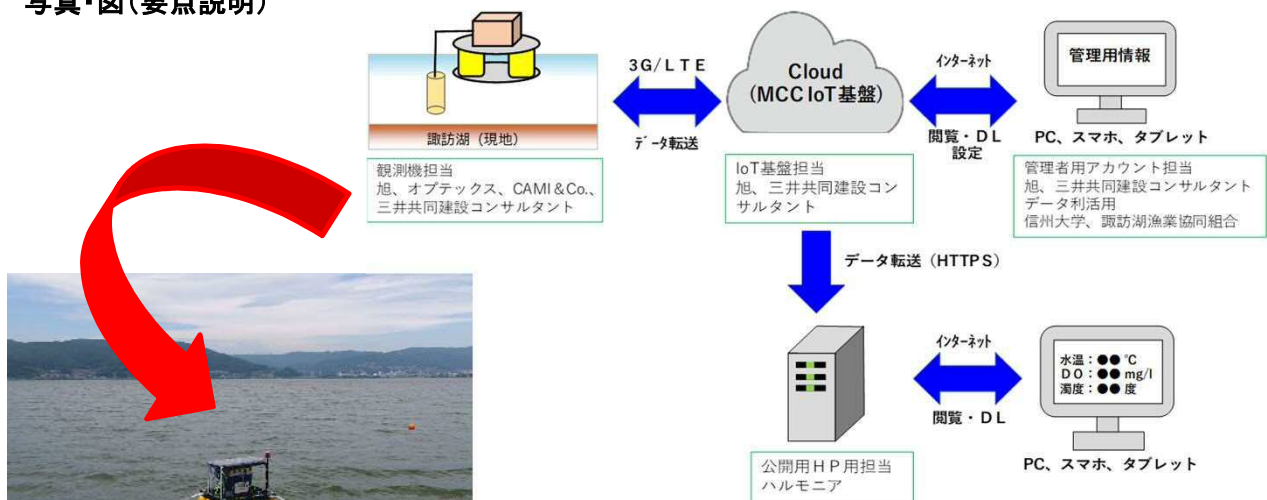

ひとわざ(一技)名: IoTで地域課題解決 いつでもどこでも簡単観測

1. 概要(200字目安)

【Suwa Smart Society 5.0】

Suwa Smart Society 5.0は、人材不足や高齢化社会など諏訪圏が抱える課題を、様々な立場の方々が連携し、IoT・AIを用いて解決する将来のスマート社会の実現へ向けた取り組みです。

本プロジェクトは、Suwa Smart Society 5.0の一環として、産学官が連携し、IoTを用いた諏訪湖の水質のリアルタイム観測・配信を行うプロジェクトです。

今後は、中長期的にデータ収集、解析を行うことで将来の環境予測へつなげていく予定です。

写真・図(要点説明)

諏訪湖プロジェクト
<https://sss50.harmonia-cloud.com/>

2. 企業概況

フリガナ	スワ スマート ソサエティー ゴーテンゼロ	フリガナ	キタザワ トシアキ
会社名	Suwa Smart Society 5.0	代表者名	北澤 敏明
		フリガナ	マスザワ ヒサオミ
事業内容	IoTシステムの構築・製作・販売	窓口担当	増澤 久臣
URL		URL	https://sss50.harmonia-cloud.com/
主要製品	IoTシステム FieldChecker		
フリガナ	ナガノケン スワシ オオアザ コナミ		
住所	〒392-0131 長野県諏訪市大字湖南5902-1 (※ 窓口 株式会社旭内)		
電話/FAX	0266-58-5058 / 0266-58-6825	E-mail	contact@sss50.harmonia-cloud.com
資本金(百万円)	—	設立年月	—
		売上(百万円)	—
		従業員数	—

特記事項

- ・提供するIoTシステムは、工業・農業はもちろん、大学や企業の研究・開発部門でも利用されています。
- ・システムは、手軽さ・安価を基本に始め、集めたデータをAI・機械学習で分析や解析まで出来ます。
- ・遠隔観測はもちろん、異常時にはリアルタイムに連絡が入るなど、数々の設定機能を標準で装備しています。
- ・参加有志団体 : 諏訪市・信州大学・諏訪湖漁協 / センサー・建設・システム・製造業などのメーカー多数